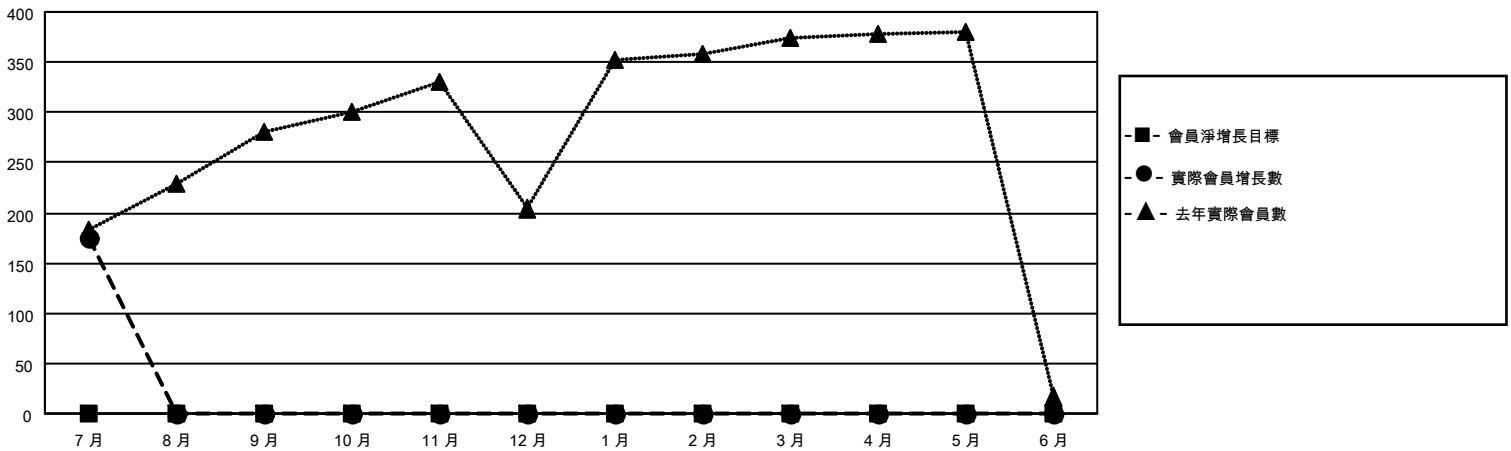

GMT MONTHLY MEMBERSHIP PROGRESS REPORT

Results as of: 7/31/2024

Multiple District 300D

LOCATION: REP OF CHINA

GMT: OPEN

GMT憲章區 5 - M

分會				位會員@每位須繳			
成果 2024-2025				成果 2024-2025			
季	新分會目標	新會	會員流失的分會	季	會員淨增長目標	實際會員增長數	實際退會會員 (包括轉會)
7月/8月/9月	0	0	0	7月/8月/9月	0	238	45
10月/11月/12月	0	0	0	10月/11月/12月	0	0	0
1月/2月/3月	0	0	0	1月/2月/3月	0	0	0
4月/5月/6月	0	0	0	4月/5月/6月	0	0	0

目標與實際新會累積

目標和實際會員累積

已取消的分會: 0	37 CLUBS OF 83 增添1位或以上的新會員	<u>性別分佈</u>		
		男	1,919 (66.33%)	
<u>放棄的會員</u>	點擊這裡取得彙計會員數據	女	974 (33.67%)	
過世		0	總計家庭單位會員數	719
分會已取消			支付減半會費的家庭會員	469
其他				
總計				