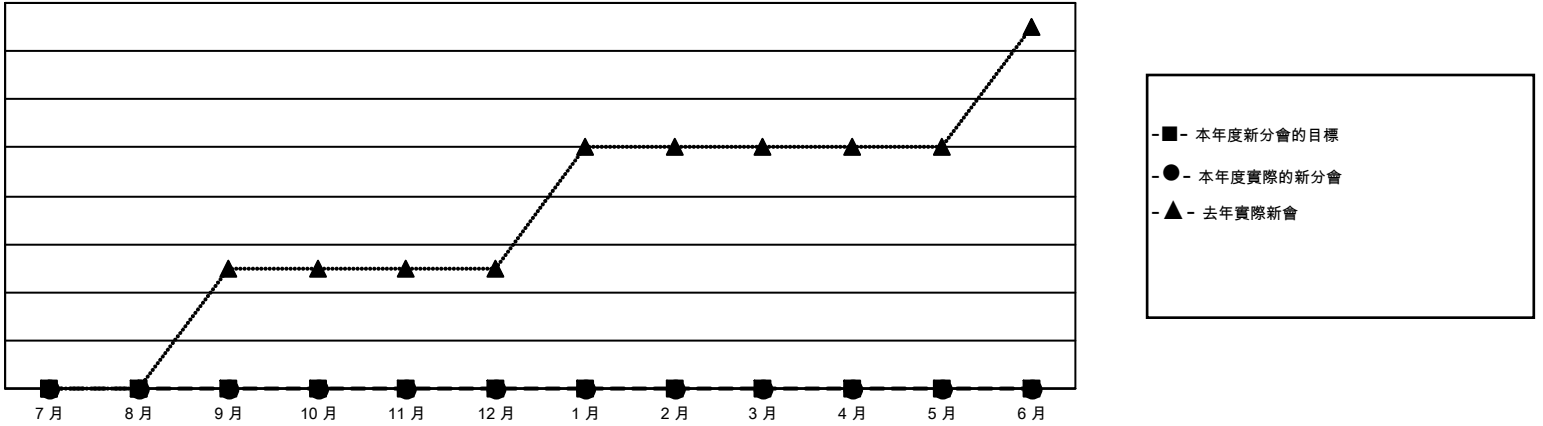

GMT MONTHLY MEMBERSHIP PROGRESS REPORT

Results as of: 7/31/2024

Multiple District 300D

LOCATION: REP OF CHINA

GMT: OPEN

GMT憲章區 5 - M

分會				位會員@每位須繳			
成果 2024-2025				成果 2024-2025			
季	新分會目標	新會	會員流失的分會	季	會員淨增長目標	實際會員增長數	實際退會會員 (包括轉會)
7月/8月/9月	0	0	0	7月/8月/9月	0	238	45
10月/11月/12月	0	0	0	10月/11月/12月	0	0	0
1月/2月/3月	0	0	0	1月/2月/3月	0	0	0
4月/5月/6月	0	0	0	4月/5月/6月	0	0	0

目標與實際新會累積